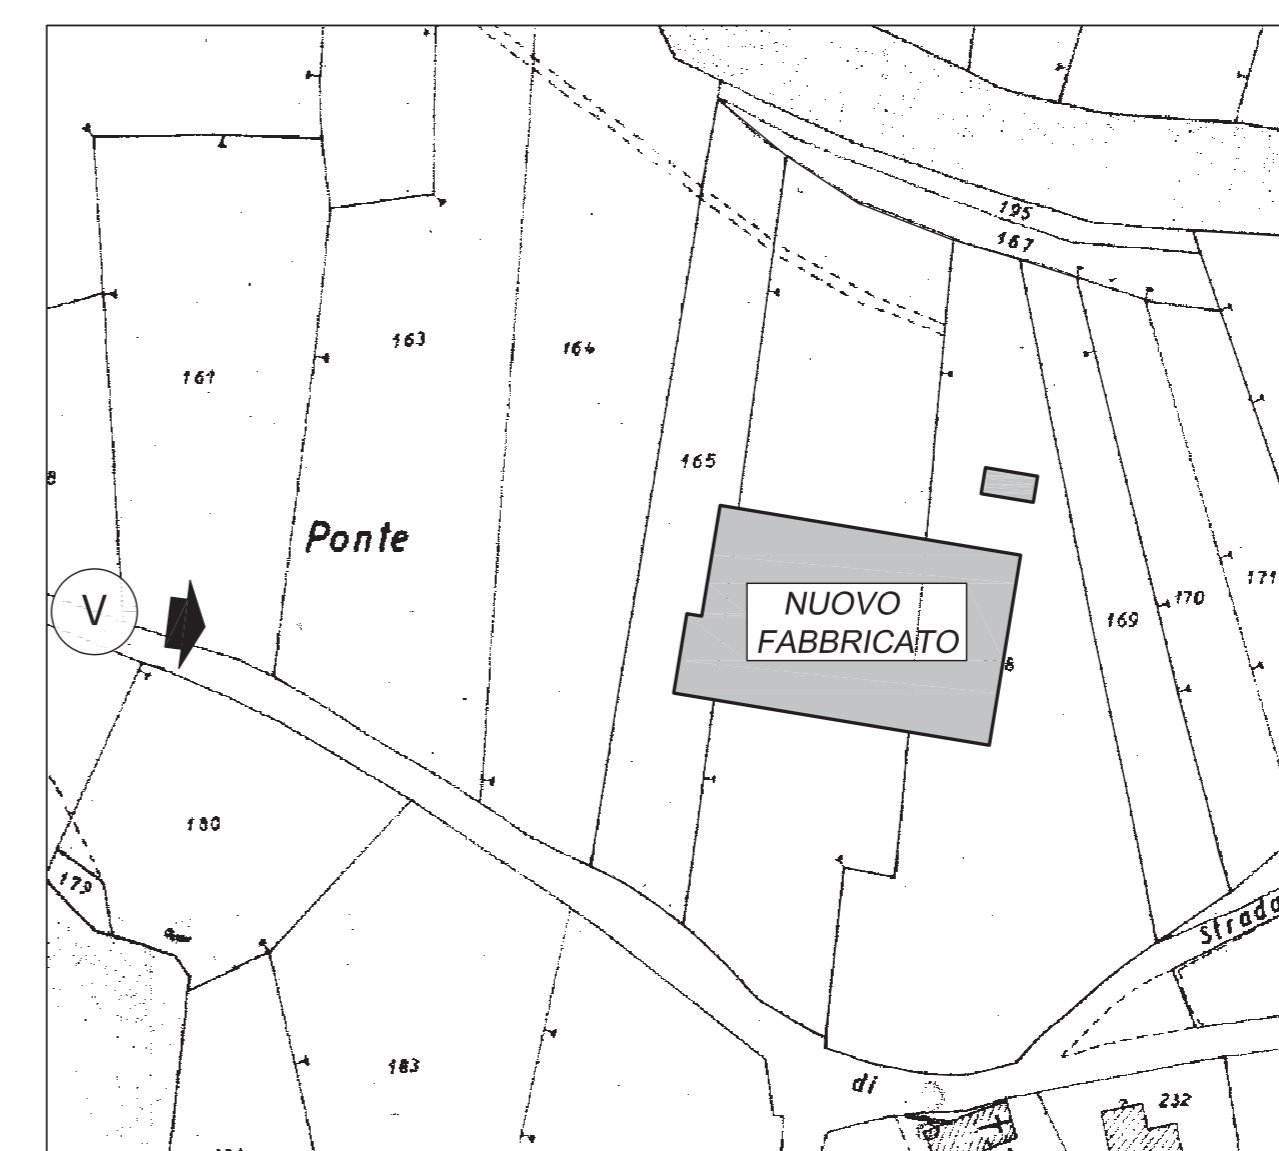

RIPRESA FOTOGRAFICA

RIFERIMENTO PLANIMETRICO
Scala 1:1000

SIMULAZIONE FOTOGRAFICA

COMUNE DI VEZZA D'OGGIO
PROVINCIA DI BRESCIA

S.U.A.P. per REALIZZAZIONE DI NUOVO
FABBRICATO AD USO AGRICOLO ADIBITO A STALLA
PER BOVINI (47 CAPI) in variante al PdR del PGT